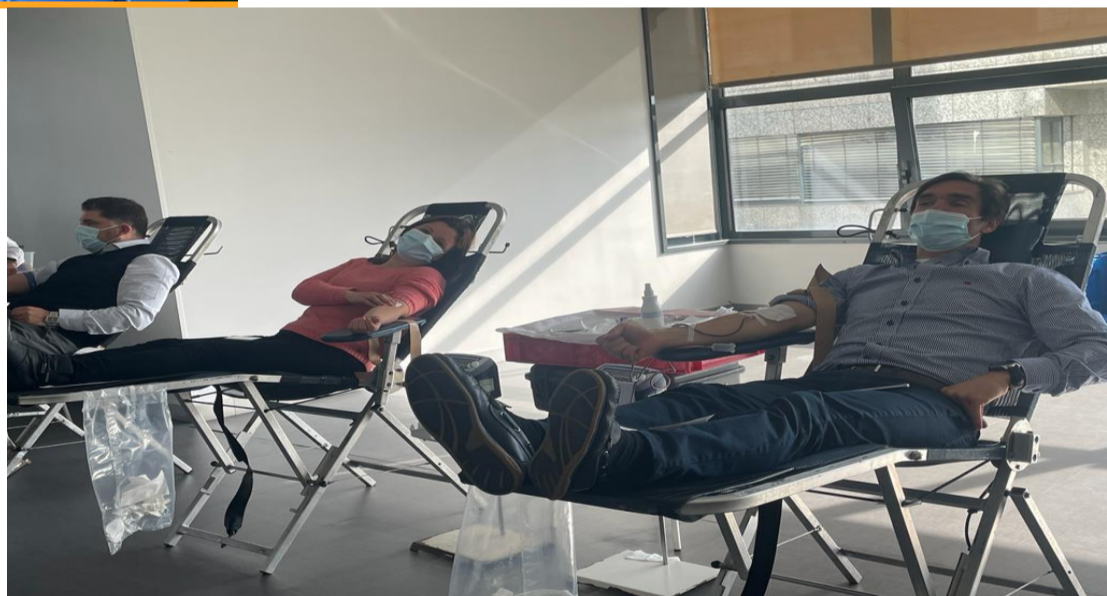

RECOLHA DE SANGUE PORTO

Dia 27 de abril foi a vez dos Associados no Porto participarem na Colheita de Sangue. Uma parceria entre os SSMG, o Instituto Português do Sangue e da Transplantação e a Atmosfera M. Fazer bem faz bem!